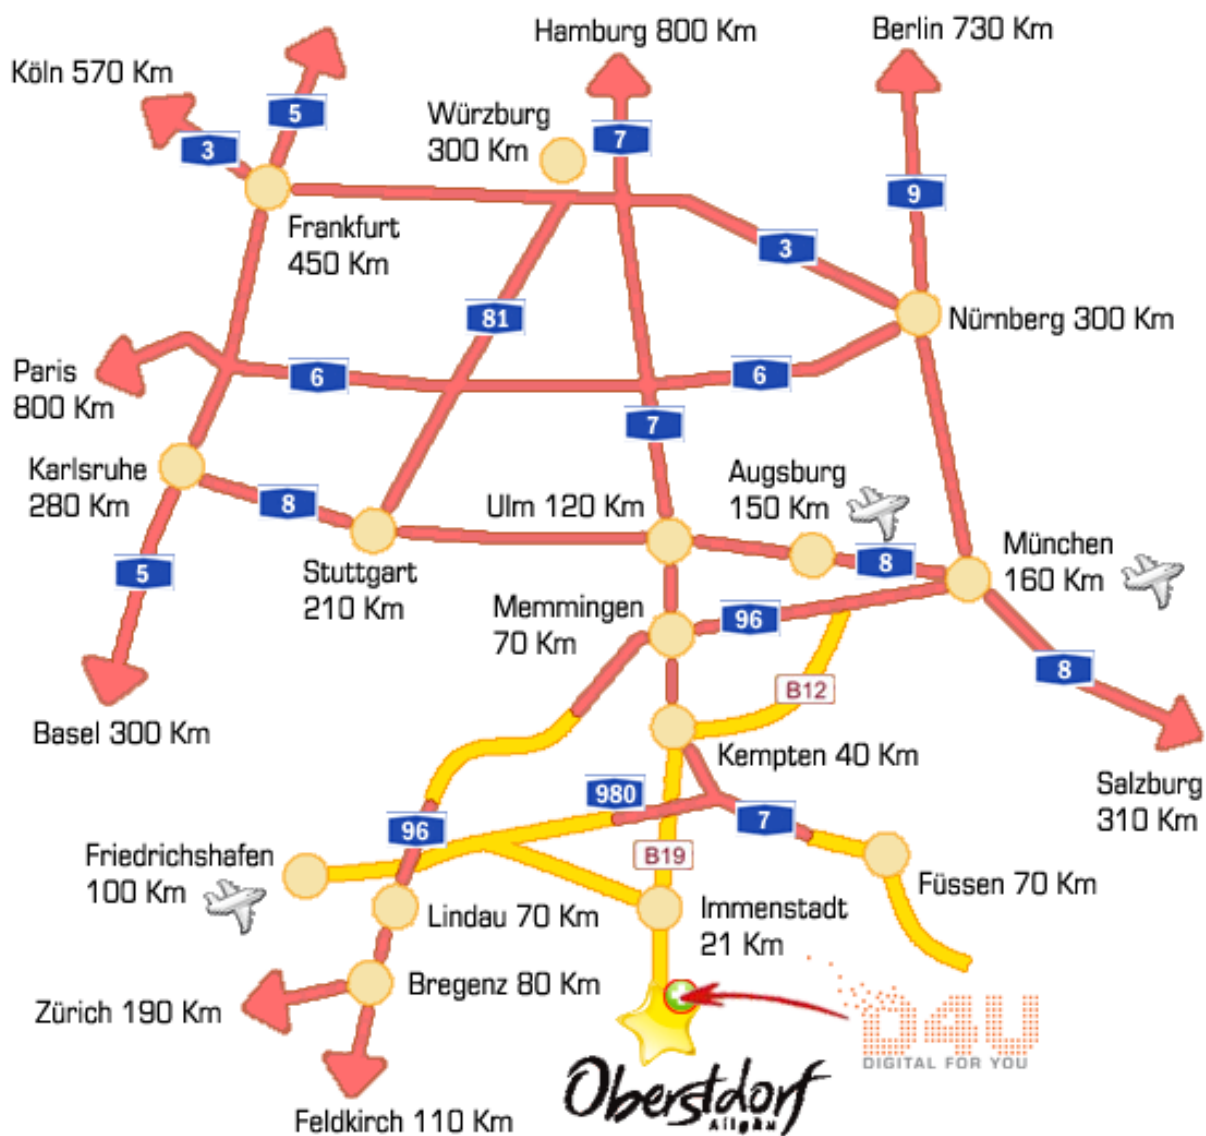

UNSERE ADRESSE

DIGITAL FOR YOU
Reichenbach 29
D - 87561 Oberstdorf

Tel: +49 (0)8326 20930 - 20
Fax: +49 (0)8326 20930 - 22

DIGITAL FOR YOU befindet sich in Oberstdorf, dem südlichsten Ort in Bayern, bzw. Deutschland und liegt in unmittelbarer Nähe zum Kleinwalsertal (Österreich). Oberstdorf liegt auf einer Höhe von 843 m in einem weiten behaglichen Talkessel, mitten im Herzen der Allgäuer Alpen.

Mit dem Auto:

- ❖ *Von Norden:* Über die A7 von Würzburg über Ulm nach Kempten.
- ❖ Dort auf die A980 Richtung Wangen.
- ❖ Über die Ausfahrt Waltenhofen, vorbei an Sonthofen, nach Oberstdorf.

- ❖ *Von Süden:* Entweder aus Österreich über das Oberjoch nach Sonthofen und dann nach Oberstdorf oder aus der Schweiz entlang des Bodensees bis Bregenz.
- ❖ Von dort auf die A96 bis Wangen.
- ❖ Dann über die B12 Richtung Kempten.
- ❖ Auf der A980 Ausfahrt Waltenhofen und über Sonthofen nach Oberstdorf.

Mit dem Flugzeug:

- ❖ Nach München und von dort mit Zug oder Taxi nach Kempten.
- ❖ Von dort weiter nach Oberstdorf.

Wir wünschen Ihnen eine angenehme und sichere Anreise.